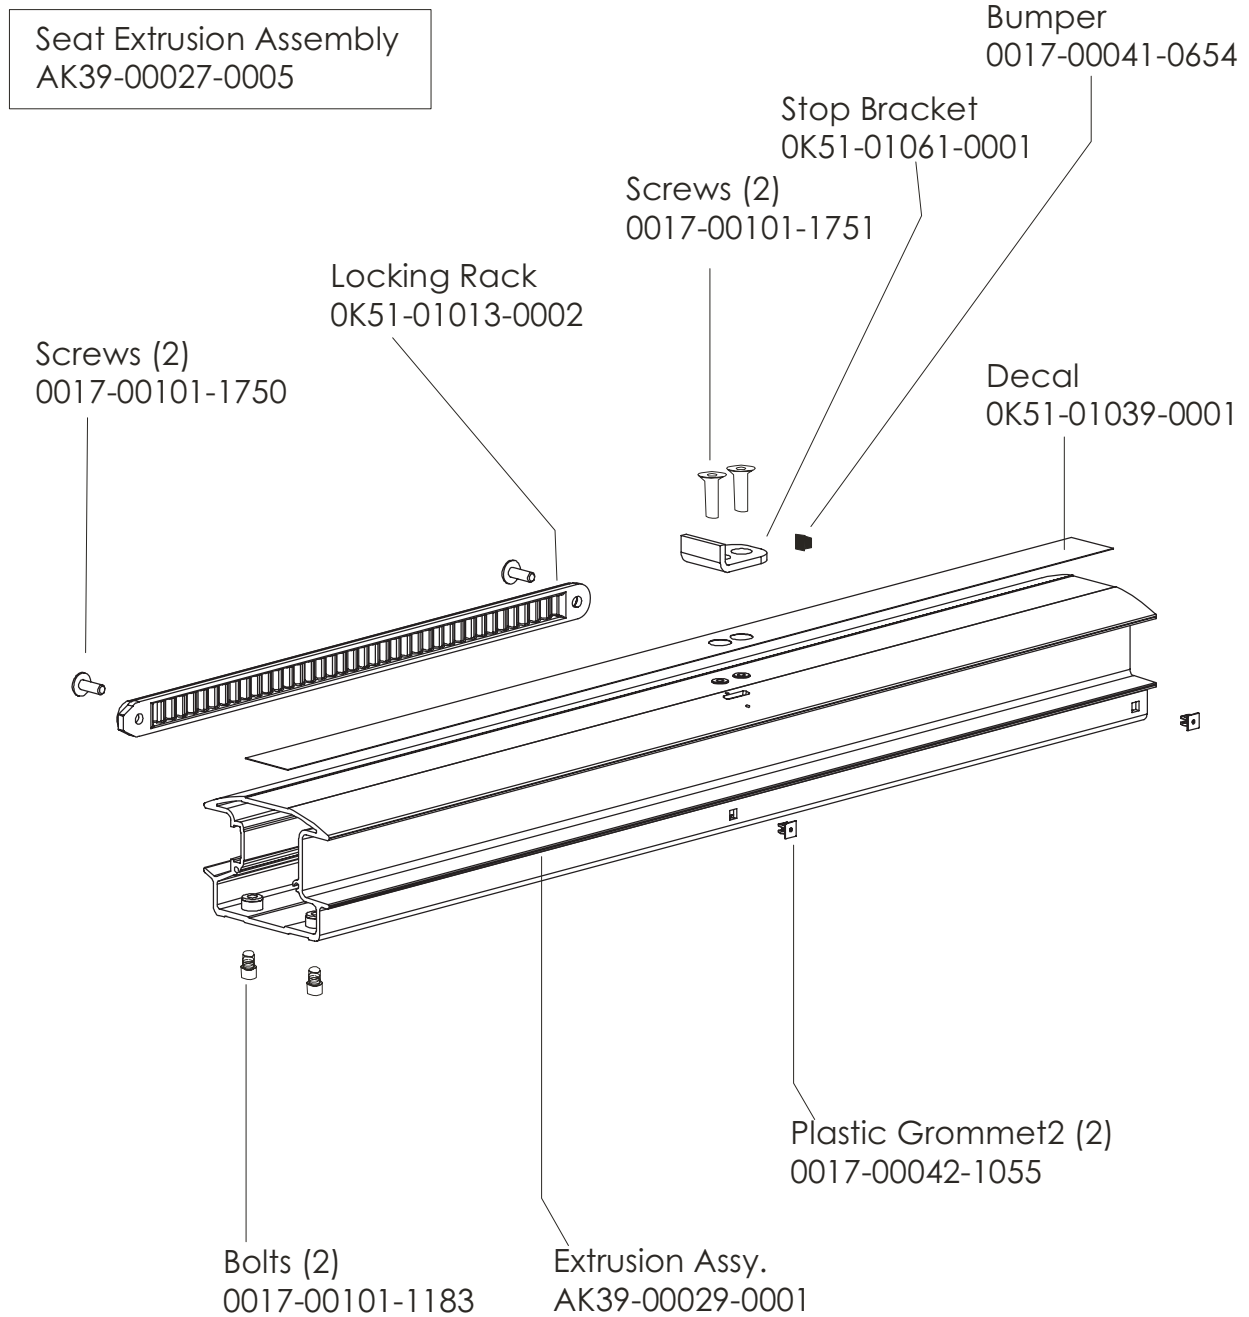

Washer  
0017-00104-0044

Bolt  
0017-00101-0956

Intermediate Shaft and Bearing  
Assembly GK63-00002-0007

Idler Bracket Assembly  
AK63-00021-0000

Locking Assembly  
AK51-00053-0001

Cable Coax - AK32-00020-0001  
Cable Power Ext - AK32-00078-0001